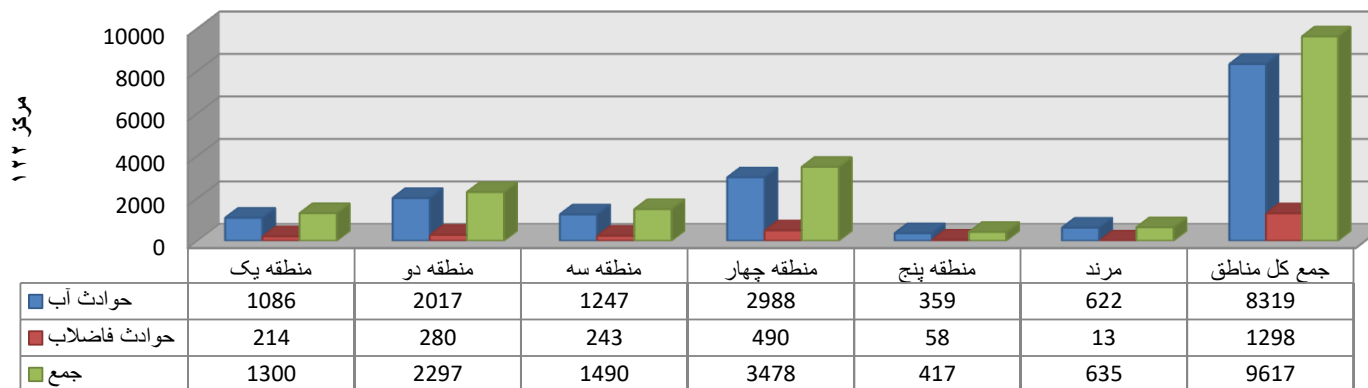

حوادث ثبت شده سه ماهه سوم سال ۱۴۰۱

تنظیم : سهیل غزنوی

تهیه شده در : مرکز مدیریت ارتباط با مشتریان (۱۲۲)